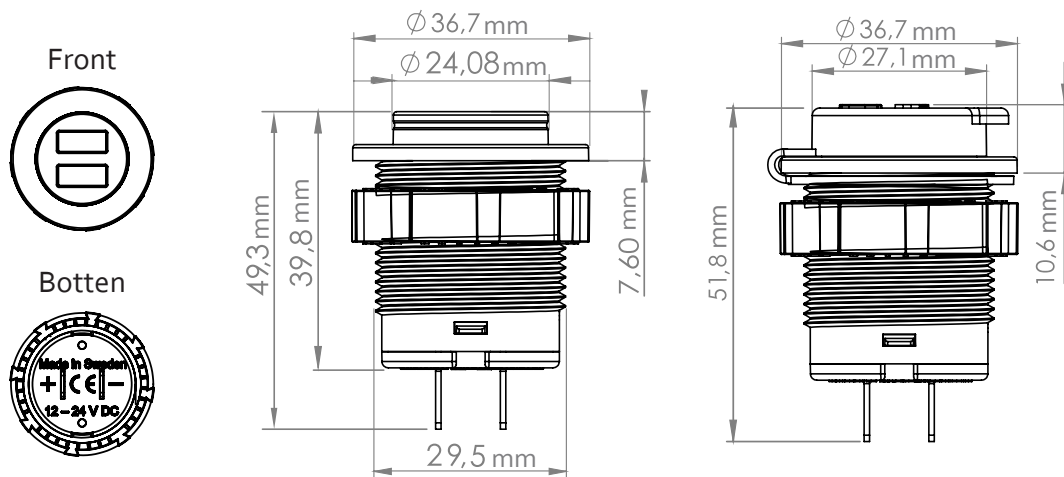

6010, DUBBELT USB-UTTAG, INBYGGT

- Artikelnummer: 6010
Beskrivning: Dubbelt USB-uttag, inbyggd
Färg: Svart
Belysning: Ja
Max utström: 5,0 A
Inspänning: 8 - 29 V DC
Max utspänning: 5 V DC ±2%
Vikt: 21,4 g (23,7 g med lock)
Anslutning: 6,3 mm flatstift
Backspänningsskydd: Ja
Termiskt överbelastningsskydd: Ja
Överbelastningsskydd spänning: Ja
IP klassificering: IP65 (när locket sitter på)
Paneltjocklek vid installation: Max 17 mm
Borrhål: Ø 30-32 mm
Material hylsa/lock: Styrolution PS 495N
Santoprene 121-62M100