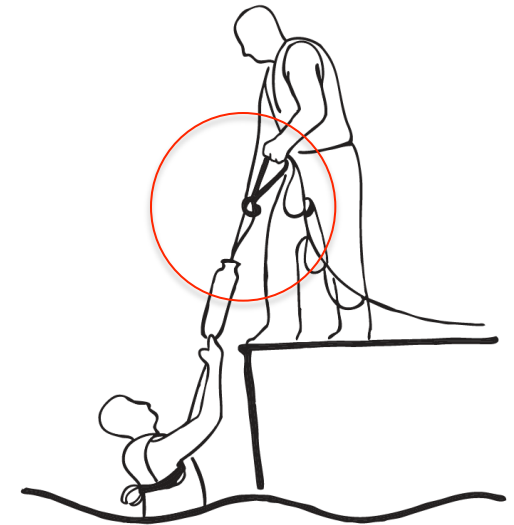

MAN ÖVERBORD!

RÄDDNINGSLINAN FÖRVARAS LÄTTÅTKOMLIGT I DEN SKYDDANDE HÅLLAREN

KASTAS MED GOD PRECISION TILL DEN NÖDSTÄLLDE

SLINGAN DRAS UT OCH SÄTTS RUNT KROPPEN, SÄKRA MED BRICKAN

GREPPÖGLORNA UNDERLÄTTAR FÖR RÄDDAREN

M ● B RESCUE LINE

TOTALLÄNGD CA 30 METER.

PÅSE OCH LINA FLYTER.

**FÖR ATT SNABBT NÅ, SÄKRA
OCH HJÄLPA OMBORD!**

M ● B RESCUE LINE

FÖR ATT SNABBT NÅ, SÄKRA
OCH HJÄLPA OMBORD!

M O B

**LEADING THE RESCUE LINE
DEVELOPMENT SINCE 1970**