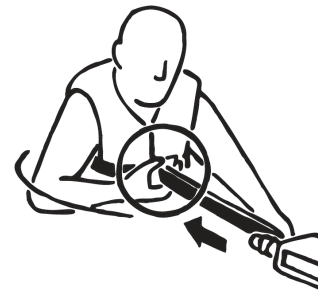

MAN ÖVERBORD!

RÄDDNINGSLINAN FÖRVARAS LÄTTÅTKOMLIGT I DEN SKYDDANDE HÅLLAREN

KASTAS MED GOD PRECISION TILL DEN NÖDSTÄLLDE

SLINGAN DRAS UT OCH SÄTTS RUNT KROPPEN, SÄKRA MED BRICKAN

GREPPÖGLORNA UNDERLÄTTAR FÖR RÄDDAREN