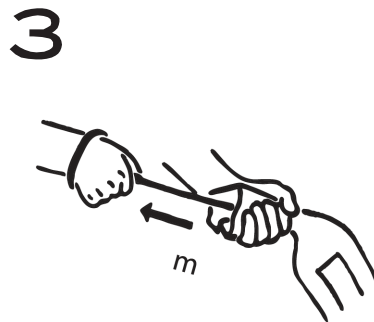

MAN ÖVERBORD!

RÄDDNINGSLINAN FÖRVARAS LÄTTÅTKOMLIGT I DEN SKYDDANDE HÅLLAREN

KASTAS MED GOD PRECISION TILL DEN NÖDSTÄLLDE

SLINGAN DRAS UT OCH SÄTTS RUNT KROPPEN, SÄKRA MED BRICKAN

GREPPÖGLORNA UNDERLÄTTAR FÖR RÄDDAREN

M ● B RESCUE LINE

TOTALLÄNGD CA 30 METER.

PÅSE OCH LINA FLYTER.

**FÖR ATT SNABBT NÅ, SÄKRA
OCH HJÄLPA OMBORD!**

M ● B RESCUE LINE

FÖR ATT SNABBT NÅ, SÄKRA
OCH HJÄLPA OMBORD!

M O B

**LEADING THE RESCUE LINE
DEVELOPMENT SINCE 1970**