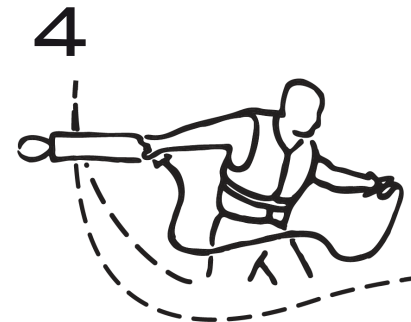

MAN ÖVERBORD!

RÄDDNINGSLINAN FÖRVARAS LÄTTÅTKOMLIGT I DEN SKYDDANDE HÅLLAREN

KASTAS MED GOD PRECISION TILL DEN NÖDSTÄLLDE

SLINGAN DRAS UT OCH SÄTTS RUNT KROPPEN, SÄKRA MED BRICKAN

GREPPÖGLORNA UNDERLÄTTAR FÖR RÄDDAREN

M ● B RESCUE LINE

TOTALLÄNGD CA 30 METER.

PÅSE OCH LINA FLYTER.

**FÖR ATT SNABBT NÅ, SÄKRA
OCH HJÄLPA OMBORD!**

M ● B RESCUE LINE

FÖR ATT SNABBT NÅ, SÄKRA
OCH HJÄLPA OMBORD!

M O B

**LEADING THE RESCUE LINE
DEVELOPMENT SINCE 1970**