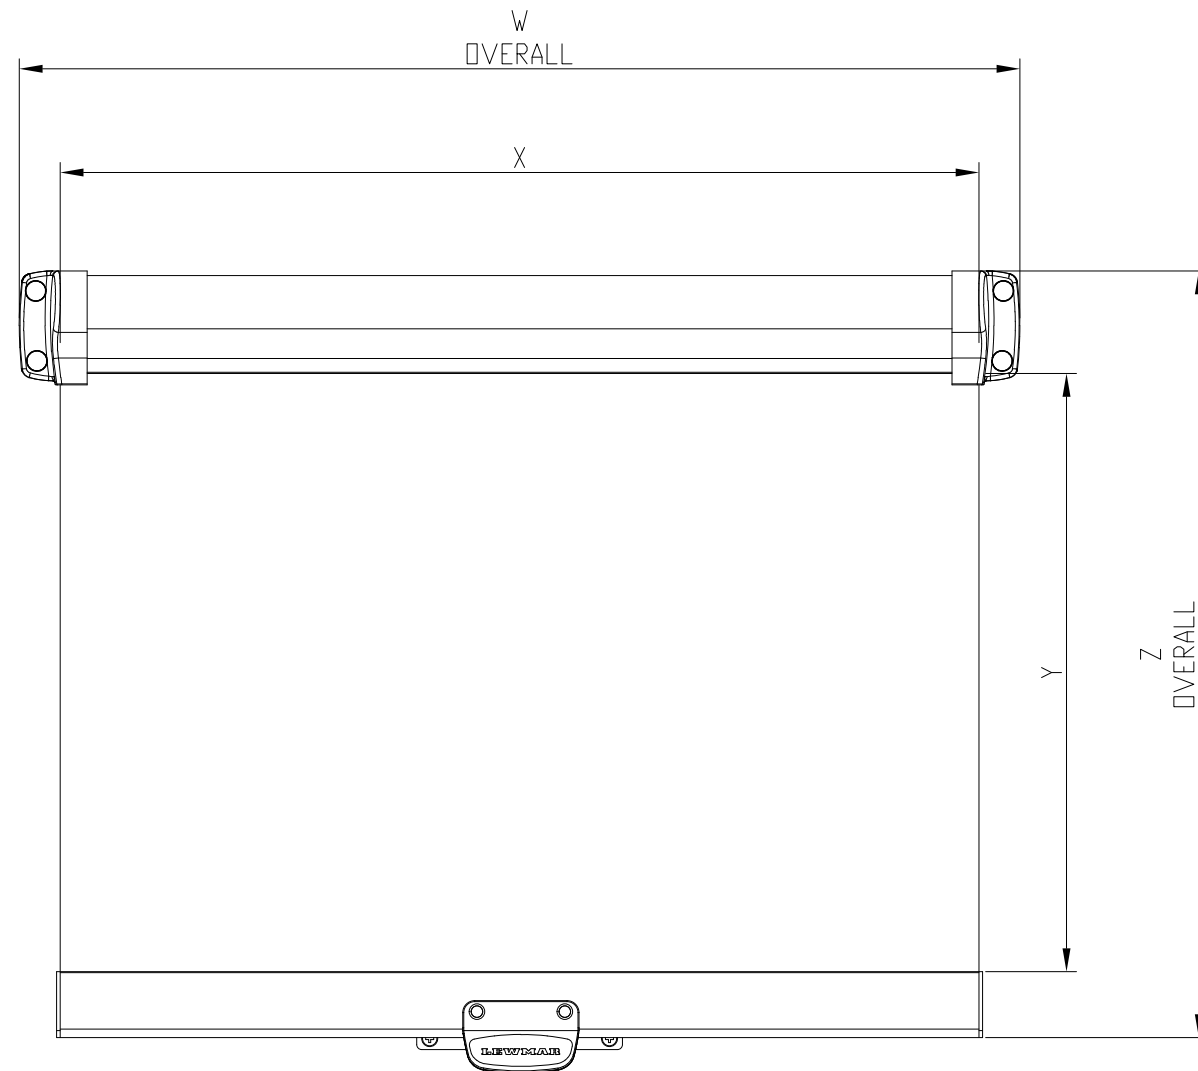

ECLIPSE PORTLIGHT SHADE

LEWMAR

PART NO.	RANGE	OVERALL (W)	OVERALL (Z)	WIDTH (X)	HEIGHT (Y)
367700300	SIZE 0	409	422	340	280
367710300	SIZE 1, 1RE	449	422	380	280
367730300	SIZE 2, 3, 5	529	462	460	320
367740300	SIZE 4	729	462	660	320
367745300	SIZE 4R, 4L	789	462	720	320