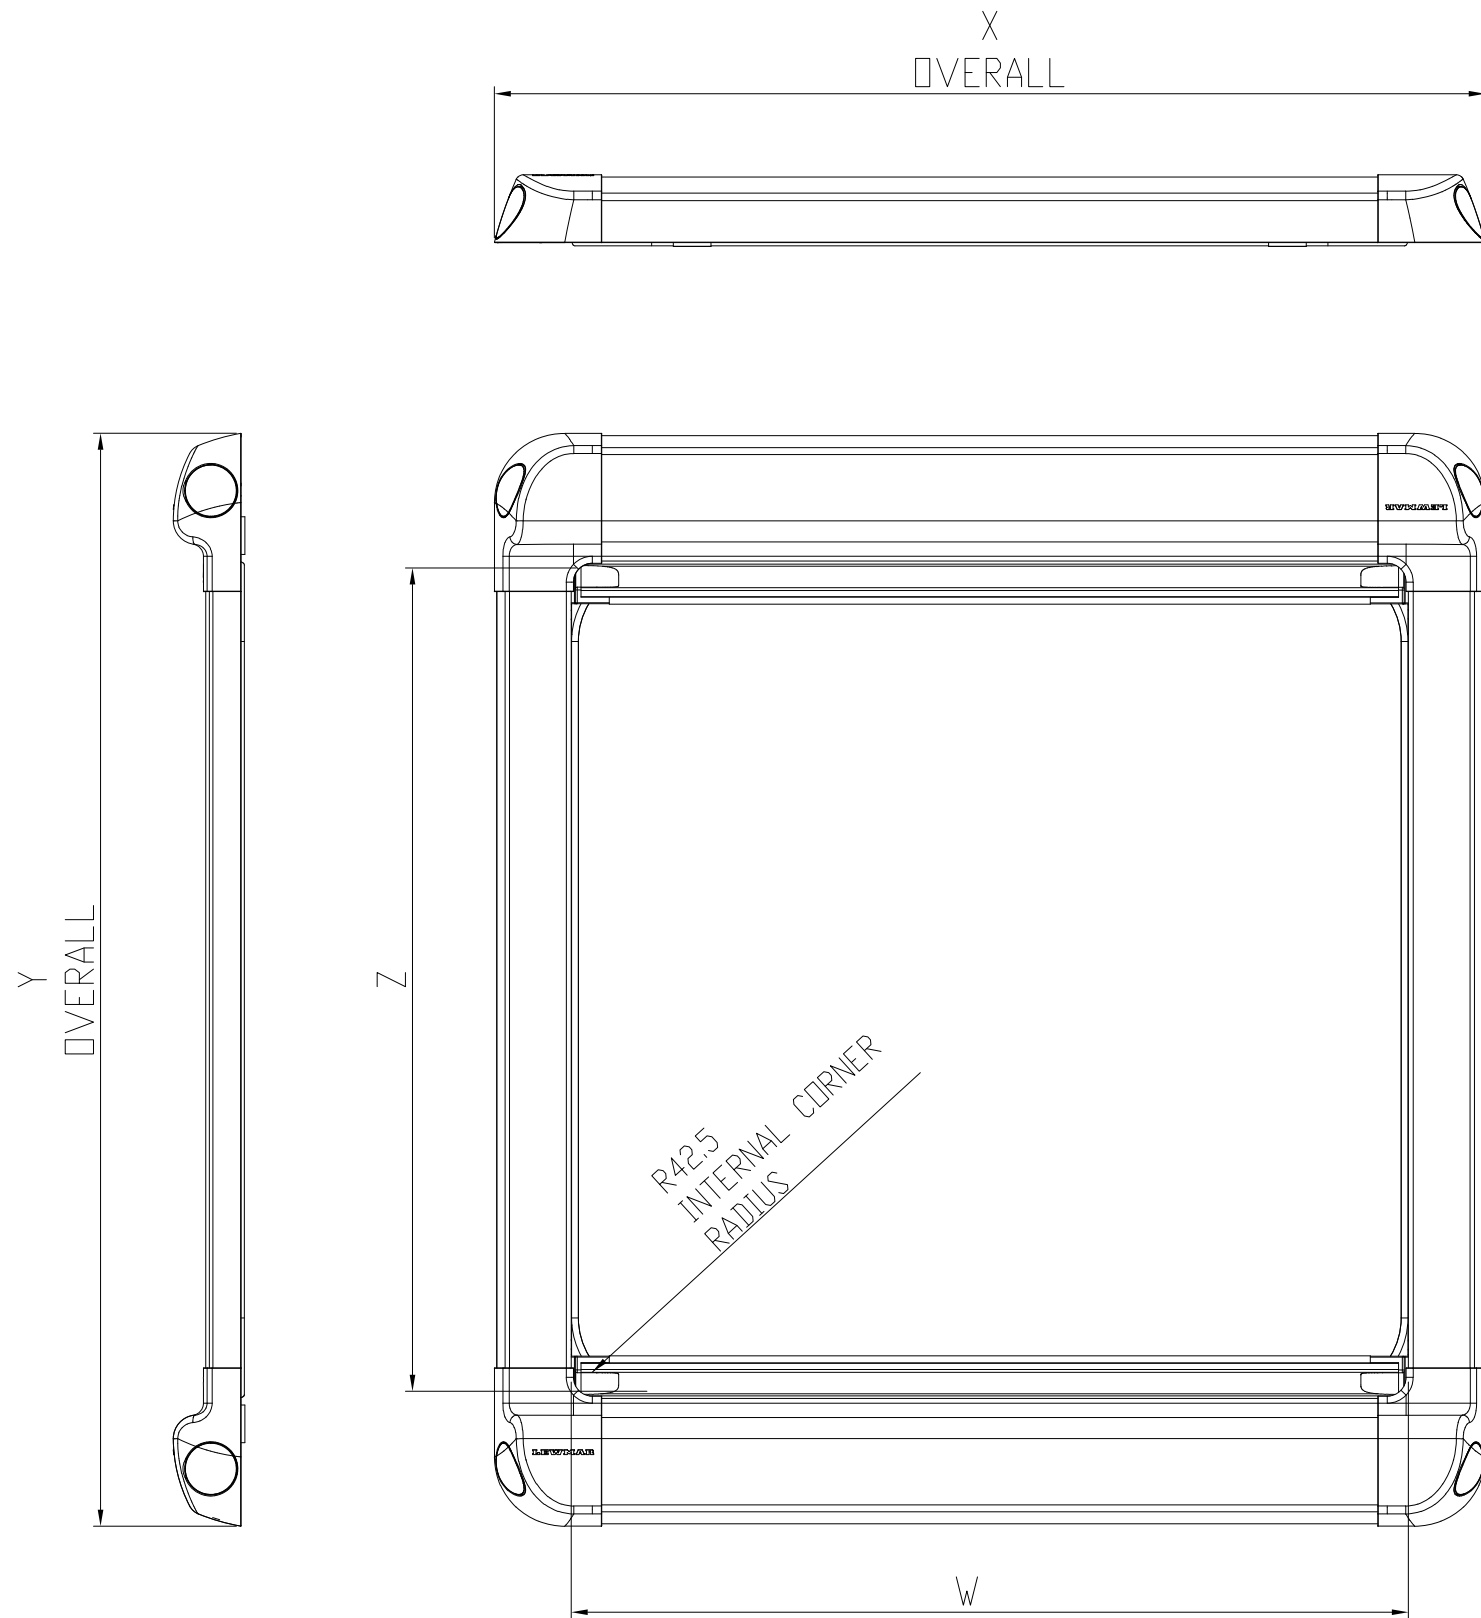

ECLIPSE ROLLER SHADE

TOP LEVEL NO.	SIZE	W	X	Y	Z
367710100	10	262	344	398	262
367720100	20	349	431	340	204
367730100	30	459	541	465	329
367740100	40	423	505	559	423
367744100	44	444	526	580	444
367750100	50	509	591	515	379
367754100	54	509	591	530	394
367760100	60	509	591	645	509
367770100	70	629	711	765	629
367778100	78	721	803	907	771