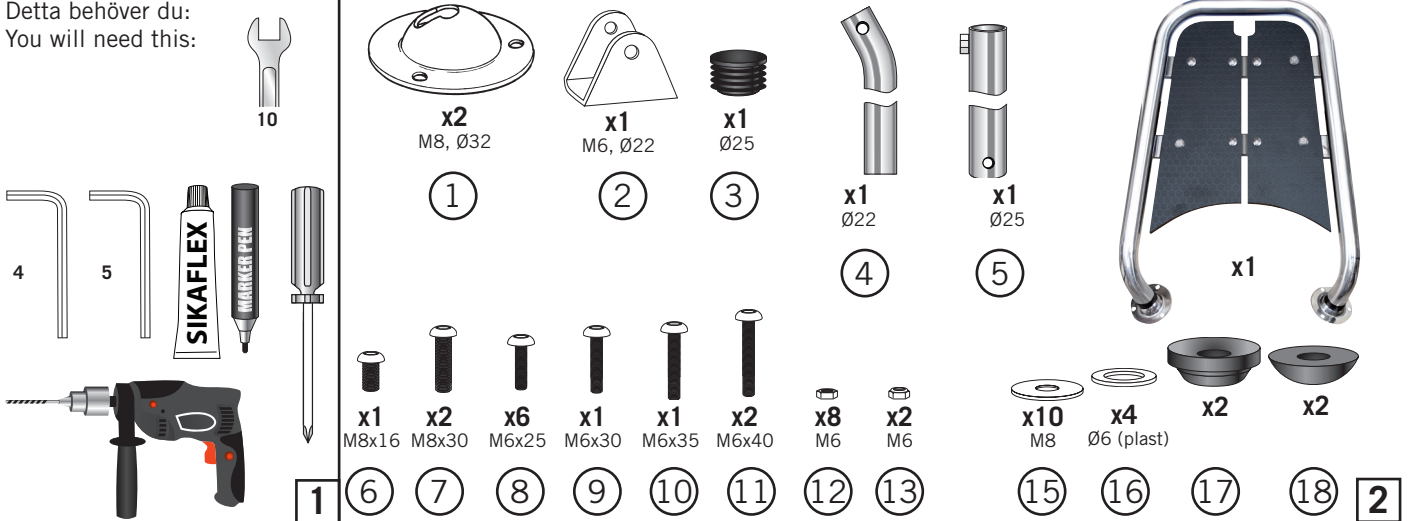

**OBS:** Detta båtillbehör är endast för bruk till sjöss. **NOTE:** This boat accessory is only to be used at sea.

Detta behöver du:  
You will need this:

**Montering/mounting:**

\* Efter behov./  
If needed

Se blad 2/  
See page 2

Om nya hål behöver borraras i Blacklineplattan - förborra alltid.

If new holes need to be drilled ion the Blackline plate- Always predrill.