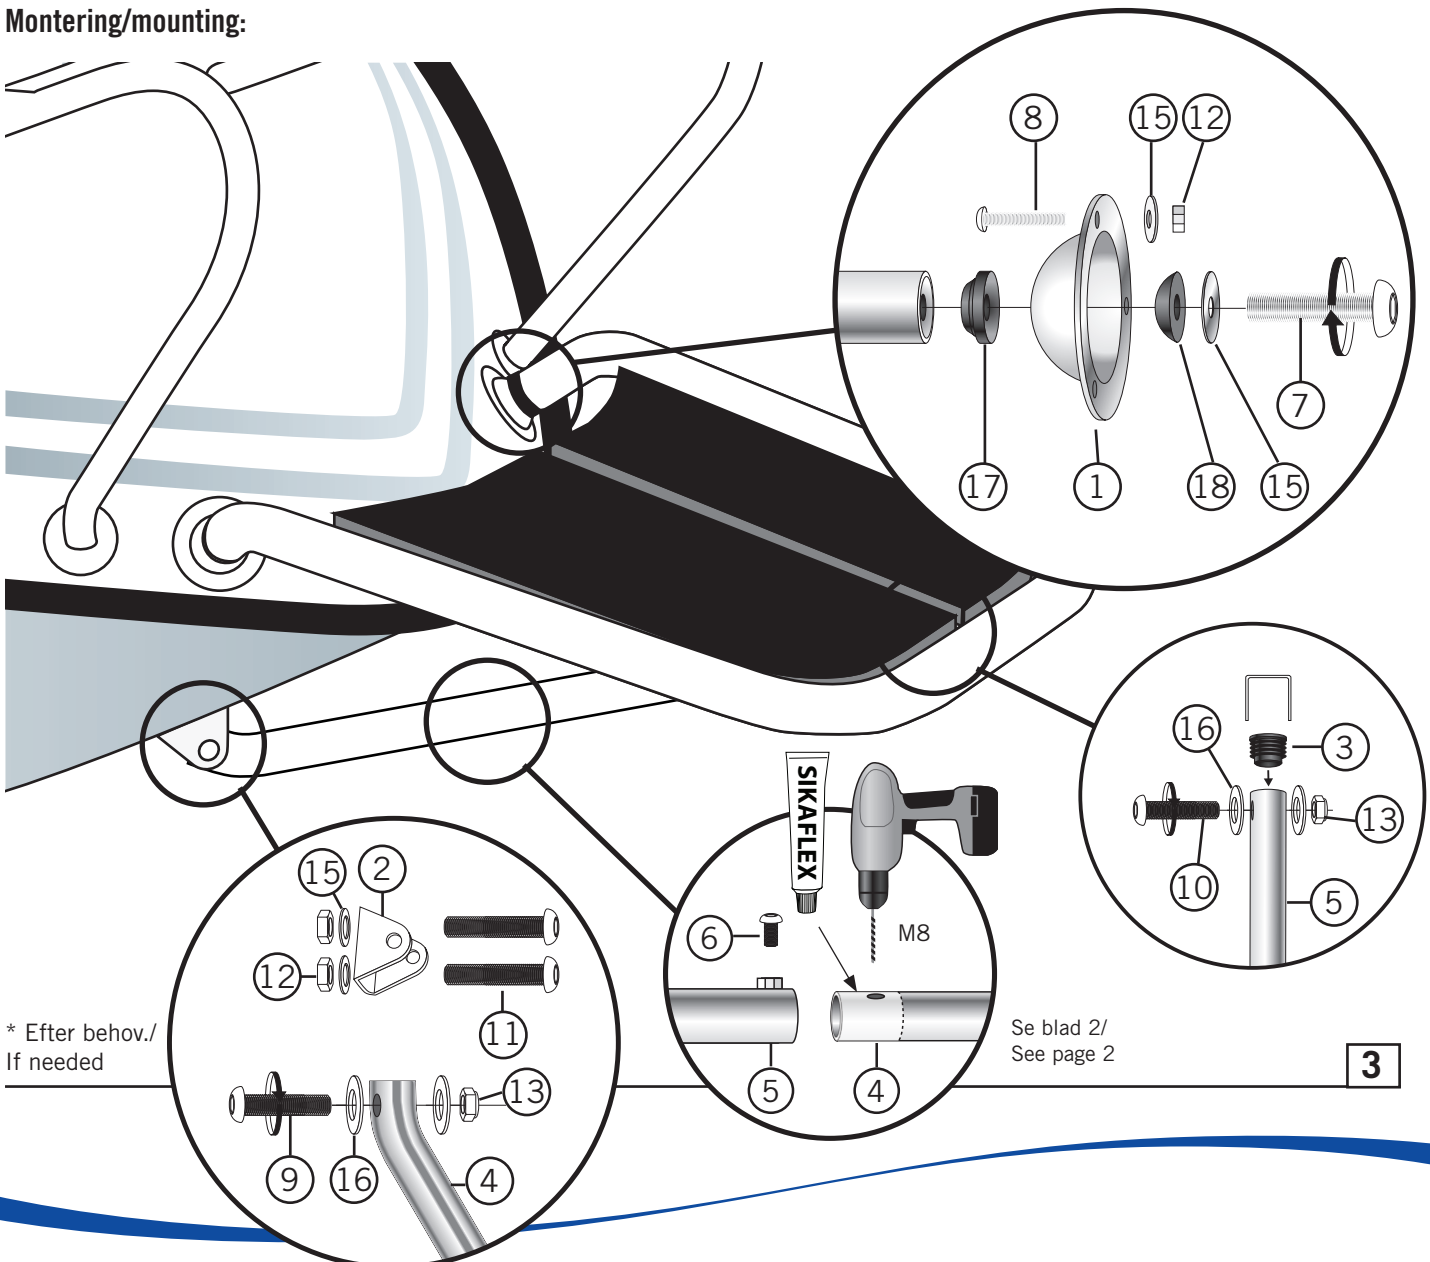

**OBS:** Detta båtillbehör är endast för bruk till sjöss. **NOTE:** This boat accessory is only to be used at sea.

Detta behöver du:  
You will need this:

**Montering/mounting:**

\* Efter behov./  
If needed

Se blad 2/  
See page 2

Om nya hål behöver borraras i Blacklineplattan - förborra alltid.

If new holes need to be drilled ion the Blackline plate- Always predrill.