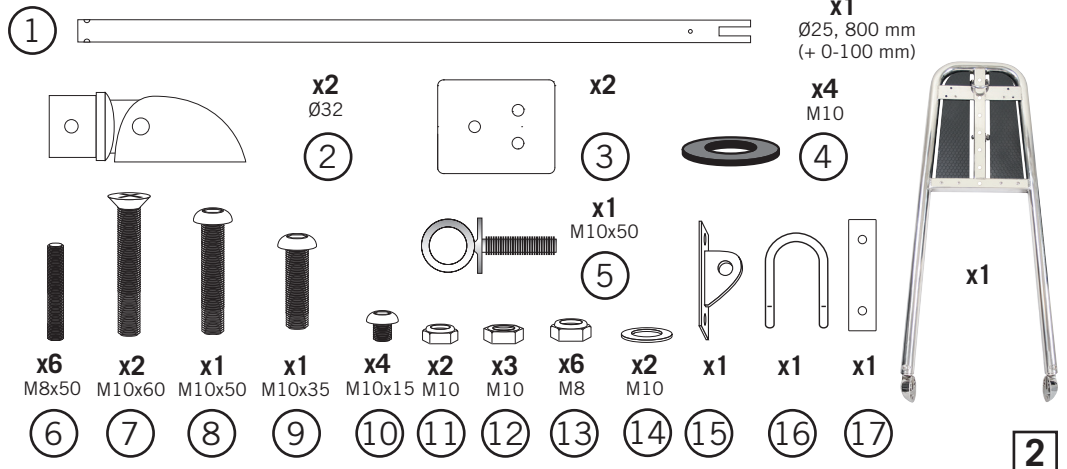

Detta behöver du:  
You will need this:

**Beslagmall - borrhål**

8

5 mm

1

x2

x6  
FSM5x35x6  
M5x6  
M5

Steg / Ladder:

BU75P

BU75P-4

2

x2

3